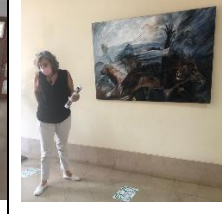

Visita ao quadro de Sérgio Veiga, Animais da Savana, com a turma Pré-B - Educadora Célia Cuambe

Elaboração do documento para a visita guiada

Visita ao acervo da escola, apresentação aos alunos do quadro escolhido

Visita à Pintura de Malagatana, Quando Nasce, com a turma Pré-D – Educadora Sara Teixeira

Elaboração do documento para a visita guiada - Visita ao acervo da escola, apresentação aos alunos do quadro escolhido

Trabalhos de exploração da pintura visitada, com pastel d'óleo, efetuados na sala de aula

Atelier de folhas da natureza com a turma Pré-E – Educadora Fátima Martins